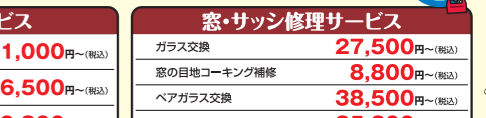

私たちが中古を買ってリフォームしました。

外壁塗装リフォーム

こだわりの8つのポイント

洗面化粧台 リフォーム

1日 標準工事費 **7.4万円**

水廻り4点セット

基本工事費込み **130.0万円**

キッチン リフォーム

3日 標準工事費 **23.1万円**

お風呂 リフォーム

6日 標準工事費 **40.7万円**

トイレ リフォーム

1日 標準工事費 **1.98万円**

LDK増改築

家族だんらんを楽しもう!

中古住宅を買ってリフォーム

私たちが中古を買ってリフォームしました。

外壁塗装リフォーム

こだわりの8つのポイント

洗面化粧台 リフォーム

1日 標準工事費 **7.4万円**

水廻り4点セット

基本工事費込み **130.0万円**

まとめるとお得!!

えさか一番人気プラン

主婦の憧れベストプラン

創業52年 価格・品質・対応 地域No.1に挑戦中

営業時間 9:00~17:00

お休み 日曜日・祝日・正月・GW・お盆

住所 宮崎市権現町137-1

リフォームブログ毎日更新中 <https://esaka-setsubi.co.jp/> 江坂設備工業

0120-717-050