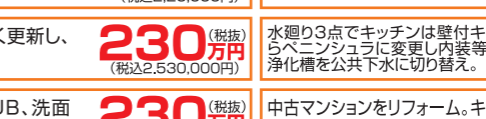

キッチン リフォーム

3日 標準工事費 **23.1万円**