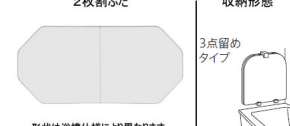

ふろふた

ラクかるふろふた

2枚割ふた 収納形態