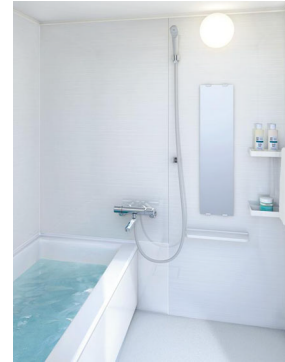

シンプルでスタイリッシュ

スタイリッシュな浴室空間
バスライフをさらに快適に