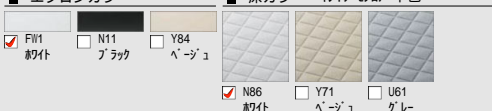

LIXIL

CG合成によるイメージ画像です。

■ 壁パネルカラー Lパネルアクセント張り

アクセントパネル 鏡面

アクセントパネル HT

アクセントパネル ベーシック

■ 浴槽カラー FRP

■ エプロンカラー