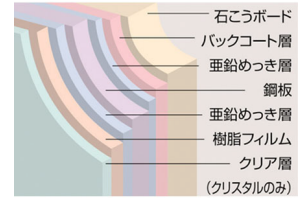

※:は お見積りカラーです

床	カウンター	壁:アクセントパネル	壁:周辺パネル	浴槽
 ミルトホワイト	 ホワイト	 フリエボニー	 フリエベージュ	 ホワイト
		 フリエアクア	 ベージュホワイト	
		 フリエベージュ		

WHV1216UTX1**

EGKF5 IKJCS

シンプルでスタイリッシュ

スタイリッシュな浴室空間
バスライフをさらに快適に

カラリ床

水が引いて翌朝カラリ

床表面に刻まれたパターンが水の流れを誘導。どンドン水が引いていきます。

お掃除ラクラク

汚れがつきにくく落としやすい壁
「HQパネル」

積層構造で丈夫で長持ち

浴槽

ドア

シャワーヘッド

換気