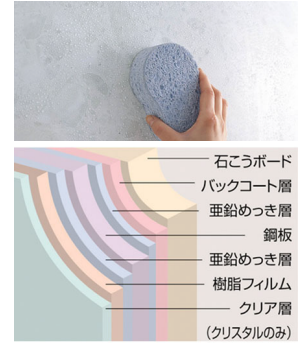

※:は お見積りカラーです

床	カウンター	壁:アクセントパネル	壁:周辺パネル	浴槽
 ミルトホワイト	 ホワイト	 フリエボニー	 フリエベージュ	 ホワイト
		 フリエアクア	 ベージュホワイト	
		 フリエベージュ		

WHV1216UTX1**

EGKF5 IKJCS

シンプルでスタイリッシュ

スタイリッシュな浴室空間
バスライフをさらに快適に

カラリ床

水が引いて翌朝カラリ

床表面に刻まれたパターンが水の流れを誘導。どンドン水が引いていきます。

お掃除ラクラク

汚れがつきにくく落としやすい壁
「HQパネル」

積層構造で丈夫で長持ち

浴槽

ドア

シャワーヘッド

換気