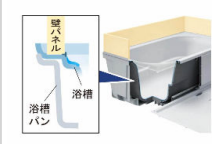

フロフタ・フロフタフック

薄型保温2枚組フタ<ホワイト>・保温フタ用組フタフック<ホワイト>

浴槽裏も、すっきりキレイ

カビや悪臭などの原因となる汚れやすい浴槽の裏側に水が入りにくい構造へ進化しました。

◆お願い

商品によっては、改良などにより仕様、寸法、カラーなどに多少の変更が生じる場合がありますのでご了承ください。
商品写真は印刷のため、現物と若干異なりますので、実際の商品見本でお確かめください。
商品写真は参考例です。実際に花瓶や小物等を置かれる場合は、落下等の事故がないように取り扱いにご注意ください。
表示価格は、商品代みのメーカー希望小売価格で、取付費・工事費、消費税、セット写真の小物など別途ご負担をお願いいたします。
掲載内容及び写真、図版の無断転載はたくお断りします。(許可なく転載、流用した場合、損害賠償が発生します。)