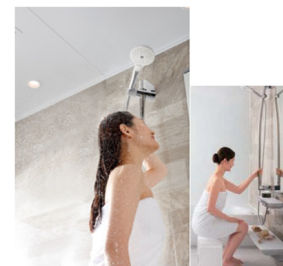

コンフォートシャワーバー

高さも、角度も自由自在。