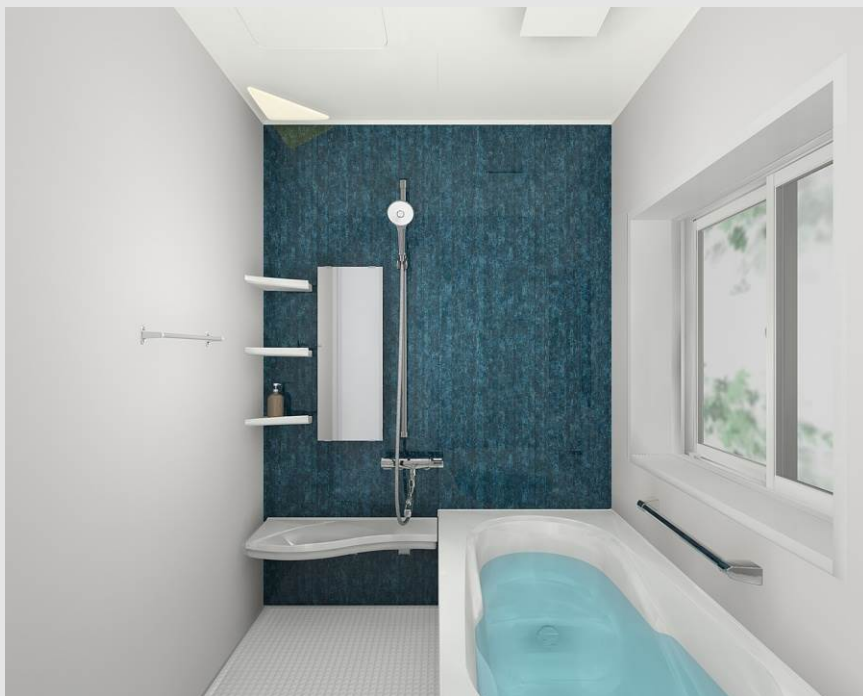

システムバスルーム アライズ Zタイプ

LIXIL

CG合成によるイメージ画像です。