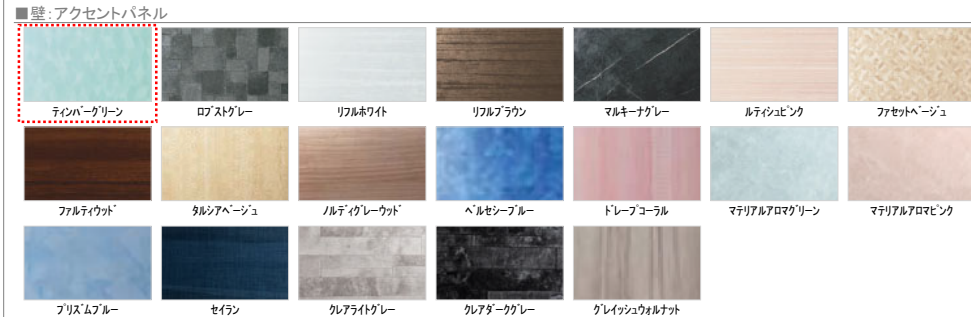

Color Variation

※はお見積りカラーです